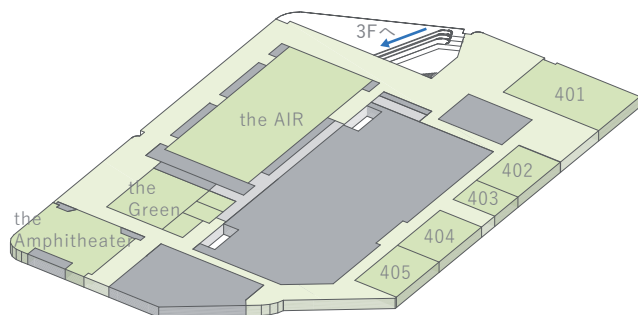

4F

<3F>コンファレンス 出入口

3F

23:30 ~ 7:00
エスカレーター使用不可<1F>エレベーター前
※ご利用にはお貸し出しするカードキーが必要です。

1F

<1F>ガラス扉 (入退館共通)

<1F>入館時の集合場所 (1F 図面★印)

23:30 ~ 7:00
入退館不可

深夜・早朝 (23:30 ~ 翌朝 7:00) の入退館について

<深夜・早朝時間に入館される場合>

- ①1階★印の場所 (自動扉前) へお越し頂き、入館者が揃われましたらコンファレンス (03-5575-2201) までお電話下さい。
会場スタッフが伺いますので、一緒にご入館下さい。
- ②最初に入館された方にカードキー (エレベーター用) をお貸し出し致しますので、以降 (~7:00) にご入館される方についてはお客様ご自身で★印の場所にて入館対応をお願い致します。
※カードキーをお持ちでないと3階・4階へ上がることは出来ません。