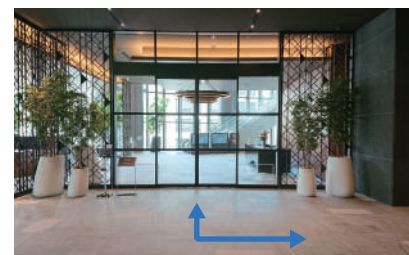

4F

<3F>コンファレンス 出入口

3F

23:30 ~ 7:00
エスカレーター使用不可<1F>エレベーター前
※ご利用にはお貸し出しするカードキーが必要です。

1F

<1F>ガラス扉 (入退館共通)

<1F>入館時の集合場所 (1F 図面★印)

23:30 ~ 7:00
入退館不可

深夜・早朝 (23:30 ~ 翌朝 7:00) の入退館について

<深夜・早朝時間に入館される場合>

- ①1階★印の場所 (自動扉前) へお越し頂き、入館者が揃われましたらコンファレンス (03-5575-2201) までお電話下さい。
会場スタッフが伺いますので、一緒にご入館下さい。
- ②最初に入館された方にカードキー (エレベーター用) をお貸し出し致しますので、以降 (~7:00) にご入館される方についてはお客様ご自身で★印の場所にて入館対応をお願い致します。
※カードキーをお持ちでないと3階・4階へ上がることは出来ません。