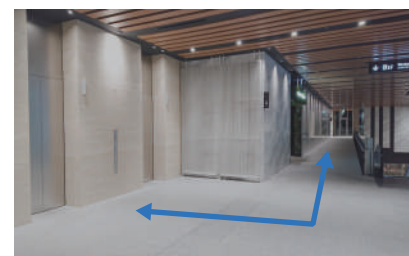

4F

<3F>コンファレンス 出入口

3F

23:30 ~ 7:00
エスカレーター使用不可<1F>エレベーター前
※ご利用にはお貸し出しするカードキーが必要です。

1F

<1F>ガラス扉 (入退館共通)

<1F>入館時の集合場所 (1F 図面★印)

23:30 ~ 7:00
入退館不可