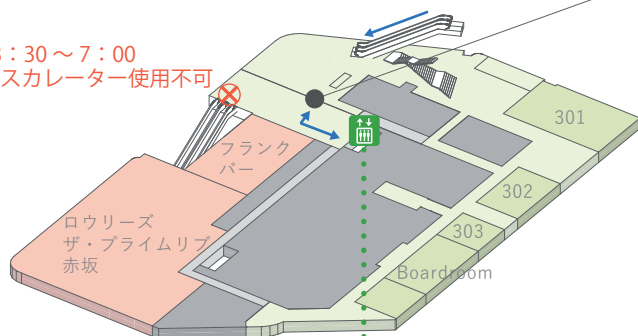

4F

<3F>コンファレンス 出入口

3F

23:30 ~ 7:00
エスカレーター使用不可<1F>エレベーター前
※ご利用にはお貸し出しするカードキーが必要です。

1F

<1F>ガラス扉 (入退館共通)

<1F>入館時の集合場所 (1F 図面★印)

23:30 ~ 7:00
入退館不可

深夜・早朝 (23:30 ~ 翌朝 7:00) の入退館について

<深夜・早朝時間に入館される場合>

- ①1階★印の場所 (自動扉前) へお越し頂き、入館者が揃われましたらコンファレンス (03-5575-2201) までお電話下さい。
会場スタッフが伺いますので、一緒にご入館下さい。
- ②最初に入館された方にカードキー (エレベーター用) をお貸し出し致しますので、以降 (~7:00) にご入館される方についてはお客様ご自身で★印の場所にて入館対応をお願い致します。
※カードキーをお持ちでないと3階・4階へ上がることは出来ません。