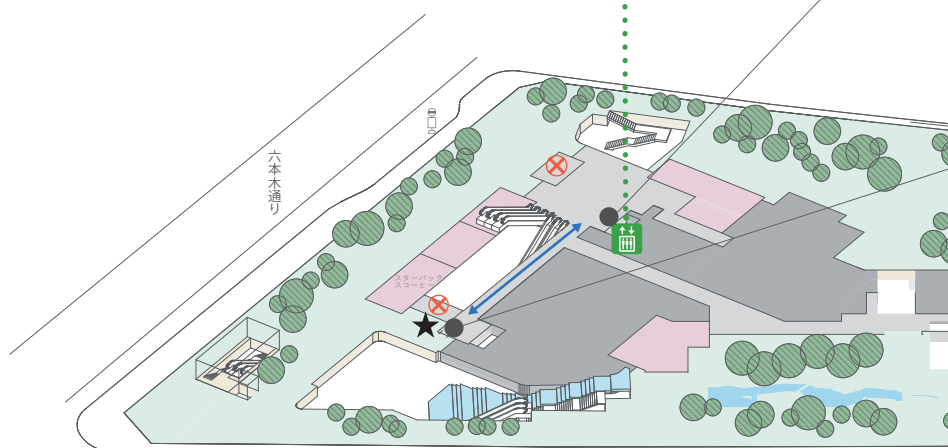

4F

<3F>コンファレンス 出入口

3F

23:30 ~ 7:00
エスカレーター使用不可<1F>エレベーター前
※ご利用にはお貸し出しするカードキーが必要です。

1F

<1F>ガラス扉 (入退館共通)

<1F>入館時の集合場所 (1F 図面★印)

23:30 ~ 7:00
入退館不可

深夜・早朝 (23:30 ~ 翌朝 7:00) の入退館について

<深夜・早朝時間に入館される場合>

- ①1階★印の場所 (自動扉前) へお越し頂き、入館者が揃われましたらコンファレンス (03-5575-2201) までお電話下さい。
会場スタッフが伺いますので、一緒にご入館下さい。
- ②最初に入館された方にカードキー (エレベーター用) をお貸し出し致しますので、以降 (~7:00) にご入館される方についてはお客様ご自身で★印の場所にて入館対応をお願い致します。
※カードキーをお持ちでないと3階・4階へ上がることは出来ません。

<深夜・早朝時間に退館される場合>

- ①3階コンファレンス出入口より出て左手のエレベーターで1階までお下がりください。
- ②エレベーターを降りて左手へ進み、正面突き当りのガラス扉よりご退館下さい。
※自動扉からは退館出来ません。

<お願い>

- ・ご利用関係者以外の方の入館は固くお断わり致します。
- ・入退館動線、コンファレンス施設内を除く別フロアへのご移動はご遠慮下さい。