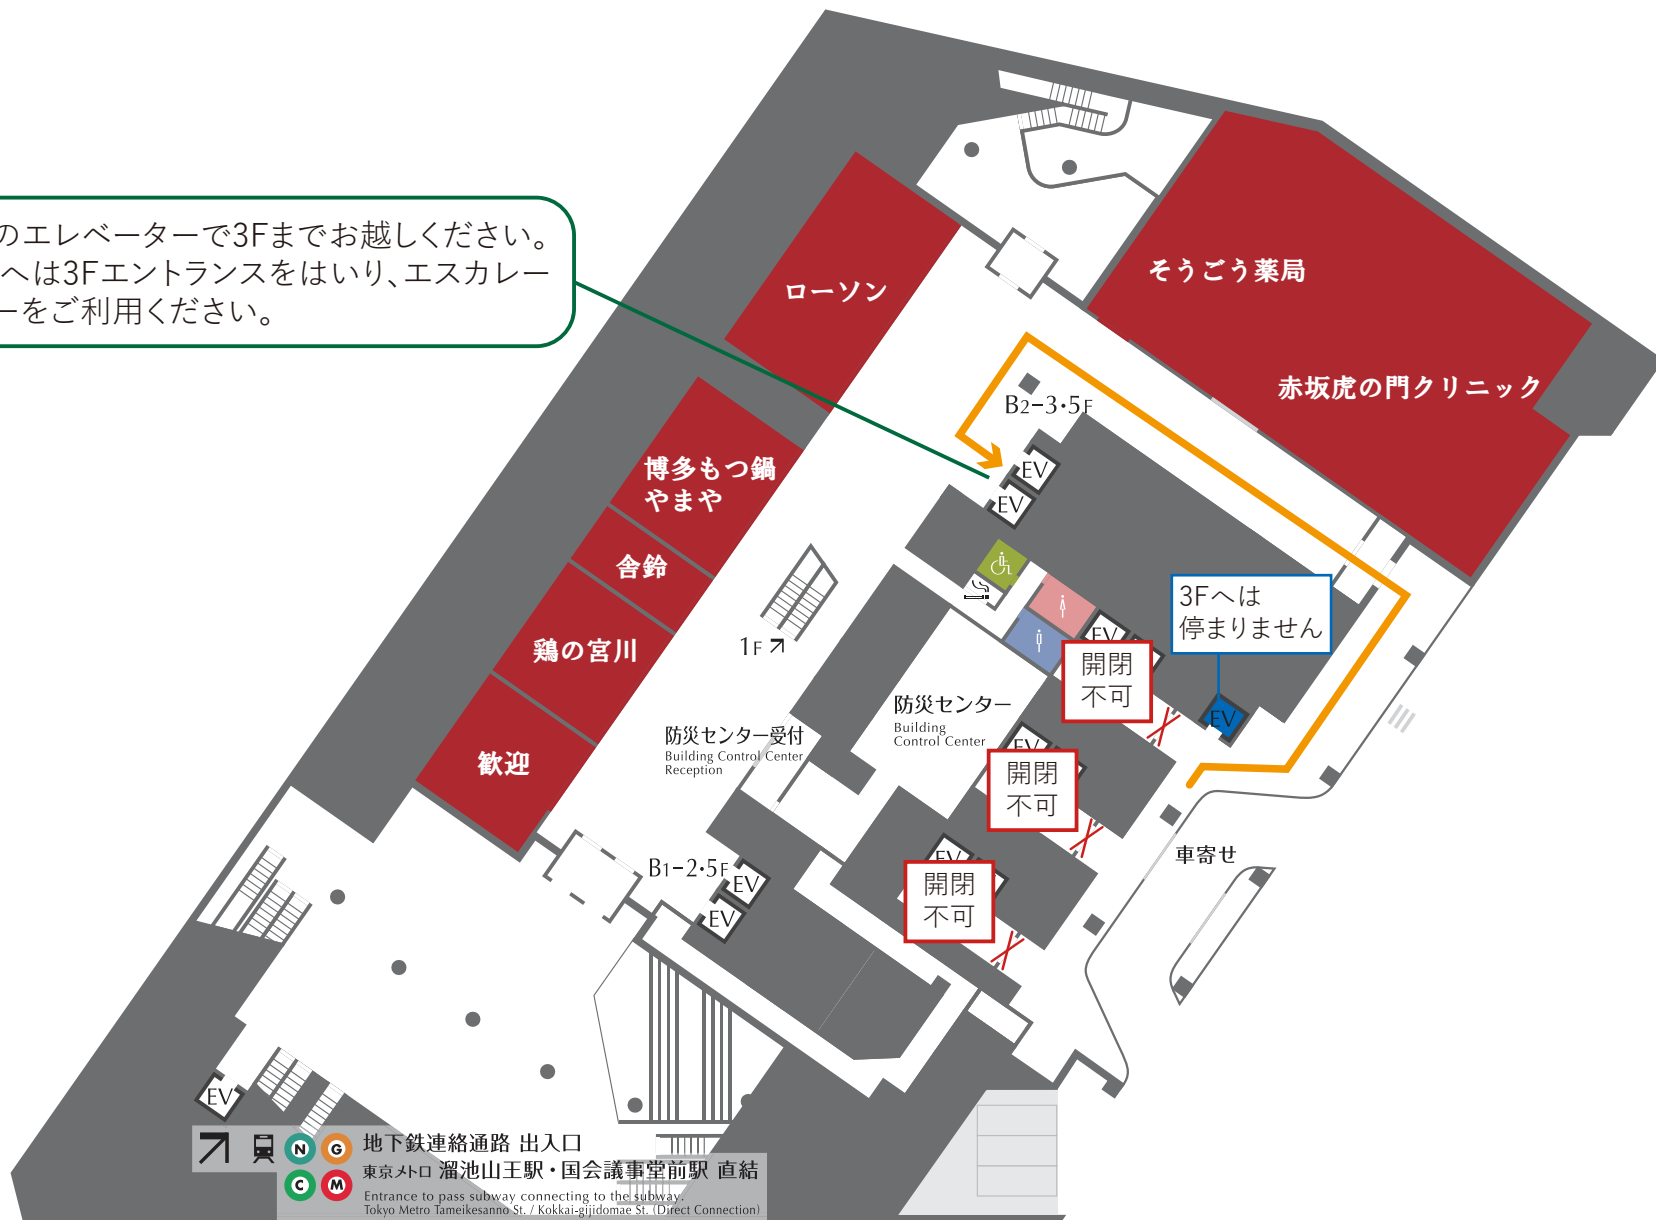

# B1F

このエレベーターで3Fまでお越してください。  
4Fへは3Fエントランスをはいり、エスカレーターをご利用ください。

地下鉄連絡通路 出入口  
東京メトロ 溜池山王駅・国会議事堂前駅 直結  
Entrance to pass subway connecting to the subway.  
Tokyo Metro Tameikesanjo St. / Kokkai-gijidomae St. (Direct Connection)